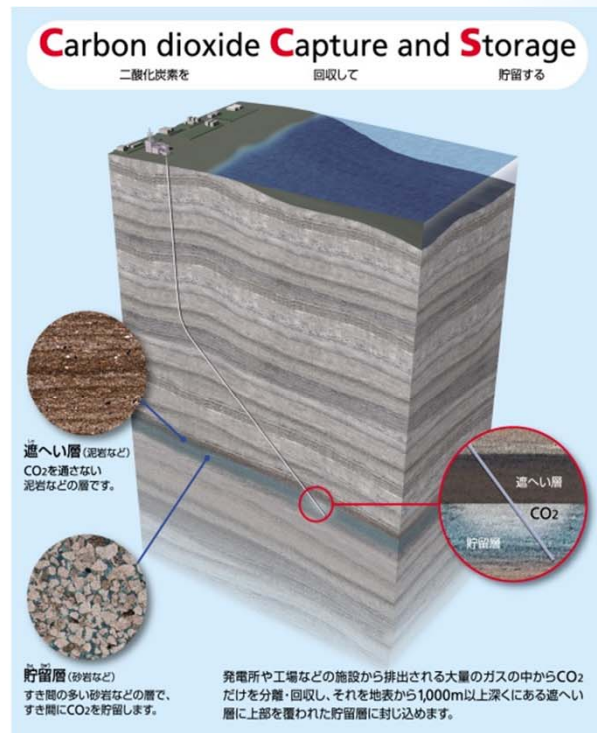

特別講演会

苫小牧CCS大規模実証プロジェクト

～国内初のCCS大規模実証試験について～

【日時】 平成25年6月20日(木)午後2時40分～

(午後4時 終了予定)

【場所】 九州大学 伊都キャンパス ウェスト2号館 5F

地球資源国際プロジェクトA室 (517号室)

【講師】 日本CCS調査株式会社 取締役技術統括部長

阿部 正憲

【対象】 学部および大学院生学生、若手研究者、教職員、資源・素材学会員

CCSにご関心のある方

主催：日本CCS調査株式会社

共催：九州大学カーボンニュートラル・エネルギー国際研究所(I²CNER)
資源・素材学会九州支部

(問合せ) I²CNER・辻 (6875) または 地球資源システム・佐々木 (3326) まで